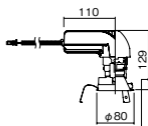

セパレートセルコン(A、AN、NTタイプ)との組み合わせ可能

NYY75060相当品

注)必ず適合電源ユニットと組み合わせてご使用ください。

注)調光する場合は適合調光器(別売)と組み合わせてご使用ください。

注)直下近接限度30cm

注)断熱施工仕様ではありません。

注)施工時、電源挿入時の埋込高さは130mm以上必要となります。

注)LEDにはバラツキがあるため、同一品番商品でも商品ごとに発光色、明るさが異なる場合があります。