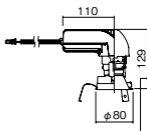

注)必ず適合電源ユニットと組み合わせてご使用ください。

注)調光する場合は適合調光器(別売)と組み合わせてご使用ください。

注)直下近接限度30cm

注)断熱施工仕様ではありません。

注)施工時、電源挿入時の埋込高さは130mm以上必要となります。

注)LEDにはバラツキがあるため、同一品番商品でも商品ごとに発光色、明るさが異なる場合があります。

オプション取付時:134