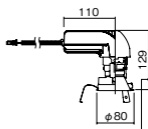

SmartArchi

NYY63213 (100-242V)

電球色(3000K)

Ra85

◎希望小売価格 **25,100**円(税抜)

※掲載の価格には消費税は含まれていません。

(780 lm) (19.6W) (39.7 lm/W) Ⓢ

LED内蔵・電源ユニット別売

埋込穴φ75・埋込高129・重0.5kg

仕様: 反射板: プラスチック(アルミ蒸着鏡面仕上)

枠: アルミダイカスト(ホワイトつや消し仕上)

光源寿命40000時間(光束維持率70%)

備考: 適合電源ユニット(別売): 調光タイプNTS90200 DD9

オプション(別売): ディフュージョンフィルター

NYY90001・スプレッドフィルターNYY90002

中角タイプ

埋込型

●天井面取付専用

調光範囲(約1%~100%)

DALI-2(国際標準規格の照明制御通信方式)対応

NYY75063相当品

注)必ず適合電源ユニットと組み合わせてご使用ください。

注)調光する場合は適合調光器(別売)と組み合わせてご使用ください。

注)直下近接限度30cm

注)断熱施工仕様ではありません。

注)施工時、電源挿入時の埋込高さは150mm以上必要となります。

注)LEDにはバラツキがあるため、同一品番商品でも商品ごとに発光色、明るさが異なる場合があります。