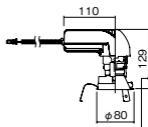

SmartArchi

NYY63213 (100-242V)

電球色(3000K)

Ra85

Ⓜ希望小売価格**25,100**円(税抜)

※掲載の価格には消費税は含まれていません。

(780 lm) (19.5W) (40.0 lm/W) Ⓢ

LED内蔵・電源ユニット別売

埋込穴φ75・埋込高129・重0.5kg

仕様: 反射板: プラスチック(アルミ蒸着鏡面仕上)

枠: アルミダイキャスト(ホワイトつや消し仕上)

光源寿命40000時間(光束維持率70%)

備考: 適合電源ユニット: 非調光タイプNTS90200 LE9 (別売)

オプション: ディフュージョンフィルターNYY90001

(別売)・スプレッドフィルターNYY90002 (別売)

中角タイプ

埋込型

●天井面取付専用

NYY75063相当品

注)必ず適合電源ユニットと組み合わせてご使用ください。

注)調光はできません。

注)直下近接限度30cm

注)断熱施工仕様ではありません。

注)施工時、電源挿入時の埋込高さは130mm以上必要となります。

注)LEDにはバラツキがあるため、同一品番商品でも商品ごとに発光色、明るさが異なる場合があります。