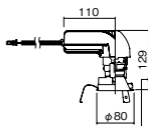

セパレートセルコン(A、AN、NTタイプ)との組み合わせ可能

NYY75063相当品

注)必ず適合電源ユニットと組み合わせてご使用ください。

注)調光する場合は適合調光器(別売)と組み合わせてご使用ください。

注)直下近接限度30cm

注)断熱施工仕様ではありません。

注)施工時、電源挿入時の埋込高さは130mm以上必要となります。

注)LEDにはバラツキがあるため、同一品番商品でも商品ごとに発光色、明るさが異なる場合があります。