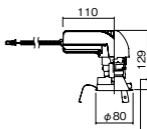

SmartArchi

NYY63214 (100-242V)

電球色(2700K)

Ra85

◎希望小売価格 **25,100**円(税抜)

※掲載の価格には消費税は含まれていません。

(340 lm) (7.8W) (43.5 lm/W) Ⓢ

LED内蔵・電源ユニット別売

埋込穴φ75・埋込高129・重0.5kg

仕様: 反射板: プラスチック(アルミ蒸着鏡面仕上)

枠: アルミダイキャスト(ホワイトつや消し仕上)

光源寿命40000時間(光束維持率70%)

備考: 適合電源ユニット(別売): 調光タイプNTS90101 DD9

オプション(別売): ディフュージョンフィルター

NYY90001・スプレッドフィルターNYY90002

中角タイプ

埋込型

●天井面取付専用

調光範囲(約1%~100%)

DALI-2(国際標準規格の照明制御通信方式)対応

NYY75062相当品

注)必ず適合電源ユニットと組み合わせてご使用ください。

注)調光する場合は適合調光器(別売)と組み合わせてご使用ください。

注)直下近接限度30cm

注)断熱施工仕様ではありません。

注)施工時、電源挿入時の埋込高さは150mm以上必要となります。

注)LEDにはバラツキがあるため、同一品番商品でも商品ごとに発光色、明るさが異なる場合があります。