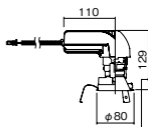

可能

注)必ず適合電源ユニットと組み合わせてご使用ください。

注)調光する場合は適合調光器(別売)と組み合わせてご使用ください。

注)直下近接限度30cm

注)断熱施工仕様ではありません。

注)施工時、電源挿入時の埋込高さは130mm以上必要となります。

注)LEDにはバラツキがあるため、同一品番商品でも商品ごとに発光色、明るさが異なる場合があります。

オプション取付時:134