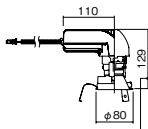

SmartArchi

NYY63214 (100-242V)

電球色 (2700K)

Ra85

Ⓜ希望小売価格 **25,100**円 (税抜)

※掲載の価格には消費税は含まれていません。

(615 lm) (15.4W) (39.9 lm/W) Ⓢ

LED内蔵・電源ユニット別売

埋込穴φ75・埋込高129・重0.5kg

仕様：反射板：プラスチック(アルミ蒸着鏡面仕上)

枠：アルミダイキャスト(ホワイトつや消し仕上)

光源寿命40000時間(光束維持率70%)

備考：適合電源ユニット：非調光タイプNTS90201 LE9 (別売)

オプション：ディフュージョンフィルターNYY90001

(別売)・スプレッドフィルターNYY90002 (別売)

中角タイプ

埋込型

●天井面取付専用

NYY75062相当品

注)必ず適合電源ユニットと組み合わせてご使用ください。

注)調光はできません。

注)直下近接限度30cm

注)断熱施工仕様ではありません。

注)施工時、電源挿入時の埋込高さは130mm以上必要となります。

注)LEDにはバラツキがあるため、同一品番商品でも商品ごとに発光色、明るさが異なる場合があります。