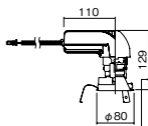

SmartArchi

NYY63214 (100-242V)

電球色(2700K)

Ra85

●希望小売価格 **25,100**円(税抜)

※掲載の価格には消費税は含まれていません。

(615 lm) (15.4W) (39.9 lm/W) Ⓢ

LED内蔵・電源ユニット別売

埋込穴φ75・埋込高129・重0.5kg

仕様: 反射板: プラスチック(アルミ蒸着鏡面仕上)

枠: アルミダイキャスト(ホワイトつや消し仕上)

光源寿命40000時間(光束維持率70%)

備考: 適合電源ユニット(別売): 調光タイプNTS90201 LJ9

オプション(別売): ディフュージョンフィルター

NYY90001・スプレッドフィルターNYY90002

適合調光器(別売): ライトマネージャーFx NQ28861K・

NQ28841K

信号線式ライコンNQ21526・NQ21516・NQ21506・

NQ21505・NQ21502

ライトコントロール・信号線式(LED・インバータ蛍光

灯用)NQ21535U・NQ21532U

中角タイプ

埋込型

●天井面取付専用

調光範囲(約1%~100%)

セパレートセルコン(A、AN、NTタイプ)との組み合わせ

可能

NYY75062相当品

注)必ず適合電源ユニットと組み合わせてご使用ください。

注)調光する場合は適合調光器(別売)と組み合わせてご使用ください。

注)直下近接限度30cm

注)断熱施工仕様ではありません。

注)施工時、電源挿入時の埋込高さは130mm以上必要となります。

注)LEDにはバラツキがあるため、同一品番商品でも商品ごとに発光色、明るさが異なる場合があります。