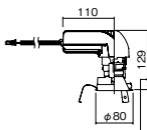

SmartArchi

NYY63214 (100-242V)

電球色(2700K)

Ra85

◎希望小売価格 **25,100**円(税抜)

※掲載の価格には消費税は含まれていません。

(750 lm) (19.6W) (38.2 lm/W) Ⓢ

LED内蔵・電源ユニット別売

埋込穴φ75・埋込高129・重0.5kg

仕様: 反射板: プラスチック(アルミ蒸着鏡面仕上)

枠: アルミダイキャスト(ホワイトつや消し仕上)

光源寿命40000時間(光束維持率70%)

備考: 適合電源ユニット(別売): 調光タイプNTS90200 DD9

オプション(別売): ディフュージョンフィルター

NYY90001・スプレッドフィルターNYY90002

中角タイプ

埋込型

●天井面取付専用

調光範囲(約1%~100%)

DALI-2(国際標準規格の照明制御通信方式)対応

NYY75062相当品

注)必ず適合電源ユニットと組み合わせてご使用ください。

注)調光する場合は適合調光器(別売)と組み合わせてご使用ください。

注)直下近接限度30cm

注)断熱施工仕様ではありません。

注)施工時、電源挿入時の埋込高さは150mm以上必要となります。

注)LEDにはバラツキがあるため、同一品番商品でも商品ごとに発光色、明るさが異なる場合があります。