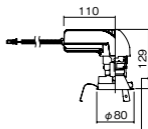

SmartArchi

NYY63214 (100-242V)

電球色 (2700K)

Ra85

Ⓜ希望小売価格 **25,100**円 (税抜)

※掲載の価格には消費税は含まれていません。

(750 lm) (19.5W) (38.4 lm/W) Ⓢ

LED内蔵・電源ユニット別売

埋込穴φ75・埋込高129・重0.5kg

仕様: 反射板: プラスチック (アルミ蒸着鏡面仕上)

枠: アルミダイカスト (ホワイトつや消し仕上)

光源寿命40000時間 (光束維持率70%)

備考: 適合電源ユニット: 非調光タイプNTS90200 LE9 (別売)

オプション: ディフュージョンフィルターNYY90001

(別売)・スプレッドフィルターNYY90002 (別売)

中角タイプ

埋込型

●天井面取付専用

NYY75062相当品

注) 必ず適合電源ユニットと組み合わせてご使用ください。

注) 調光はできません。

注) 直下近接限度30cm

注) 断熱施工仕様ではありません。

注) 施工時、電源挿入時の埋込高さは130mm以上必要となります。

注) LEDにはバラツキがあるため、同一品番商品でも商品ごとに発光色、明るさが異なる場合があります。