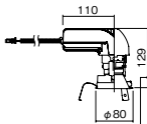

SmartArchi

NYY63214 (100-242V)

電球色(2700K)

Ra85

●希望小売価格 **25,100**円(税抜)

※掲載の価格には消費税は含まれていません。

(750 lm) (19.5W) (38.4 lm/W) Ⓢ

LED内蔵・電源ユニット別売

埋込穴φ75・埋込高129・重0.5kg

仕様: 反射板: プラスチック(アルミ蒸着鏡面仕上)

枠: アルミダイキャスト(ホワイトつや消し仕上)

光源寿命40000時間(光束維持率70%)

備考: 適合電源ユニット(別売): 調光タイプNTS90200 LJ9

オプション(別売): ディフュージョンフィルター

NYY90001・スプレッドフィルターNYY90002

適合調光器(別売): ライトマネージャーFx NQ28861K・

NQ28841K

信号線式ライコンNQ21526・NQ21516・NQ21506・

NQ21505・NQ21502

ライトコントロール・信号線式(LED・インバータ蛍光

灯用)NQ21535U・NQ21532U

中角タイプ

埋込型

●天井面取付専用

調光範囲(約1%~100%)

セパレートセルコン(A、AN、NTタイプ)との組み合わせ

可能

NYY75062相当品

注)必ず適合電源ユニットと組み合わせてご使用ください。

注)調光する場合は適合調光器(別売)と組み合わせてご使用ください。

注)直下近接限度30cm

注)断熱施工仕様ではありません。

注)施工時、電源挿入時の埋込高さは130mm以上必要となります。

注)LEDにはバラツキがあるため、同一品番商品でも商品ごとに発光色、明るさが異なる場合があります。