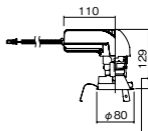

リビングライコンNQ28752WK (別売)・NQ28752SK (別売)・NQ28751WK (別売)・NQ28751SK (別売)・NQ28732WK (別売)・NQ28732SK (別売)

広角タイプ

埋込型

●天井面取付専用

調光範囲(約5%~100%)

NYY75074相当品

注)必ず適合電源ユニットと組み合わせてご使用ください。

注)調光する場合は適合調光器(別売)と組み合わせてご使用ください。

注)直下近接限度30cm

注)断熱施工仕様ではありません。

注)施工時、電源挿入時の埋込高さは130mm以上必要となります。

注)LEDにはバラツキがあるため、同一品番商品でも商品ごとに発光色、明るさが異なる場合があります。

オプション取付時:134