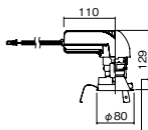

SmartArchi

NYY63221 (100-242V)

白色(4000K)

Ra85

○希望小売価格 **25,100**円(税抜)

※掲載の価格には消費税は含まれていません。

(1015 lm)(12.2W)(83.1 lm/W) Ⓢ

LED内蔵・電源ユニット別売

埋込穴φ75・埋込高129・重0.5kg

仕様: 反射板: プラスチック(アルミ蒸着鏡面仕上)

枠: アルミダイカスト(ホワイトつや消し仕上)

光源寿命40000時間(光束維持率70%)

備考: 適合電源ユニット(別売): 調光タイプNTS90151 DD9

オプション(別売): ディフュージョンフィルター

NYY90001

広角タイプ

埋込型

●天井面取付専用

調光範囲(約1%~100%)

DALI-2(国際標準規格の照明制御通信方式)対応

NYY75074相当品

注)必ず適合電源ユニットと組み合わせてご使用ください。

注)調光する場合は適合調光器(別売)と組み合わせてご使用ください。

注)直下近接限度30cm

注)断熱施工仕様ではありません。

注)施工時、電源挿入時の埋込高さは150mm以上必要となります。

注)LEDにはバラツキがあるため、同一品番商品でも商品ごとに発光色、明るさが異なる場合があります。