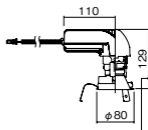

SmartArchi

NYY63221 (100-242V)

白色(4000K)

Ra85

○希望小売価格**25,100**円(税抜)

※掲載の価格には消費税は含まれていません。

(1015 lm) (12W) (84.5 lm/W) Ⓢ

LED内蔵・電源ユニット別売

埋込穴φ75・埋込高129・重0.5kg

仕様: 反射板: プラスチック(アルミ蒸着鏡面仕上)

枠: アルミダイキャスト(ホワイトつや消し仕上)

光源寿命40000時間(光束維持率70%)

備考: 適合電源ユニット: 非調光タイプNTS90151 LE9 (別売)

オプション: ディフュージョンフィルターNYY90001

(別売)

広角タイプ

埋込型

●天井面取付専用

NYY75074相当品

注)必ず適合電源ユニットと組み合わせてご使用ください。

注)調光はできません。

注)直下近接限度30cm

注)断熱施工仕様ではありません。

注)施工時、電源挿入時の埋込高さは130mm以上必要となります。

注)LEDにはバラツキがあるため、同一品番商品でも商品ごとに発光色、明るさが異なる場合があります。