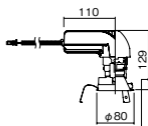

セパレートセルコン(A、AN、NTタイプ)との組み合わせ可能

NYY75074相当品

注)必ず適合電源ユニットと組み合わせてご使用ください。

注)調光する場合は適合調光器(別売)と組み合わせてご使用ください。

注)直下近接限度30cm

注)断熱施工仕様ではありません。

注)施工時、電源挿入時の埋込高さは130mm以上必要となります。

注)LEDにはバラツキがあるため、同一品番商品でも商品ごとに発光色、明るさが異なる場合があります。