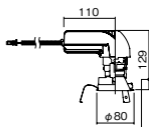

可能

注)必ず適合電源ユニットと組み合わせてご使用ください。

注)調光する場合は適合調光器(別売)と組み合わせてご使用ください。

注)直下近接限度30cm

注)断熱施工仕様ではありません。

注)施工時、電源挿入時の埋込高さは130mm以上必要となります。

注)LEDにはバラツキがあるため、同一品番商品でも商品ごとに発光色、明るさが異なる場合があります。

オプション取付時:134