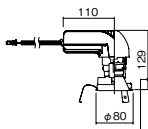

SmartArchi

NYY63221 (100-242V)

白色(4000K)

Ra85

○希望小売価格 **25,100**円(税抜)

※掲載の価格には消費税は含まれていません。

(1160 lm)(15.5W)(74.8 lm/W) Ⓢ

LED内蔵・電源ユニット別売

埋込穴φ75・埋込高129・重0.5kg

仕様: 反射板: プラスチック(アルミ蒸着鏡面仕上)

枠: アルミダイカスト(ホワイトつや消し仕上)

光源寿命40000時間(光束維持率70%)

備考: 適合電源ユニット(別売): 調光タイプNTS90201 DD9

オプション(別売): ディフュージョンフィルター

NYY90001

広角タイプ

埋込型

●天井面取付専用

調光範囲(約1%~100%)

DALI-2(国際標準規格の照明制御通信方式)対応

NYY75074相当品

注)必ず適合電源ユニットと組み合わせてご使用ください。

注)調光する場合は適合調光器(別売)と組み合わせてご使用ください。

注)直下近接限度30cm

注)断熱施工仕様ではありません。

注)施工時、電源挿入時の埋込高さは150mm以上必要となります。

注)LEDにはバラツキがあるため、同一品番商品でも商品ごとに発光色、明るさが異なる場合があります。