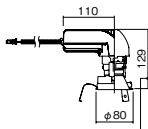

SmartArchi

NYY63221 (100-242V)

白色(4000K)

Ra85

○希望小売価格**25,100**円(税抜)

※掲載の価格には消費税は含まれていません。

(1160 lm) (15.4W) (75.3 lm/W) Ⓢ

LED内蔵・電源ユニット別売

埋込穴φ75・埋込高129・重0.5kg

仕様: 反射板: プラスチック(アルミ蒸着鏡面仕上)

枠: アルミダイカスト(ホワイトつや消し仕上)

光源寿命40000時間(光束維持率70%)

備考: 適合電源ユニット: 非調光タイプNTS90201 LE9 (別売)

オプション: ディフュージョンフィルターNYY90001

(別売)

広角タイプ

埋込型

●天井面取付専用

NYY75074相当品

注)必ず適合電源ユニットと組み合わせてご使用ください。

注)調光はできません。

注)直下近接限度30cm

注)断熱施工仕様ではありません。

注)施工時、電源挿入時の埋込高さは130mm以上必要となります。

注)LEDにはバラツキがあるため、同一品番商品でも商品ごとに発光色、明るさが異なる場合があります。