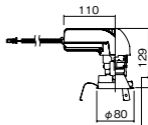

注)調光する場合は適合調光器(別売)と組み合わせてご使用ください。

注)直下近接限度30cm

注)断熱施工仕様ではありません。

注)施工時、電源挿入時の埋込高さは185mm以上必要となります。

注)LEDにはバラツキがあるため、同一品番商品でも商品ごとに発光色、明るさが異なる場合があります。

オプション取付時:134