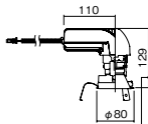

SmartArchi

NYY63221 (100-242V)

白色(4000K)

Ra85

○希望小売価格 **25,100**円(税抜)

※掲載の価格には消費税は含まれていません。

(1420 lm)(19.5W)(72.8 lm/W) Ⓢ

LED内蔵・電源ユニット別売

埋込穴φ75・埋込高129・重0.5kg

仕様: 反射板: プラスチック(アルミ蒸着鏡面仕上)

枠: アルミダイカスト(ホワイトつや消し仕上)

光源寿命40000時間(光束維持率70%)

備考: 適合電源ユニット(別売): 調光タイプNTS90200 LJ9

オプション(別売): ディフュージョンフィルター

NYY90001

適合調光器(別売): ライトマネージャーFx NQ28861K・

NQ28841K

信号線式ライコンNQ21526・NQ21516・NQ21506・

NQ21505・NQ21502

ライトコントロール・信号線式(LED・インバータ蛍光

灯用)NQ21535U・NQ21532U

広角タイプ

埋込型

●天井面取付専用

調光範囲(約1%~100%)

セパレートセルコン(A、AN、NTタイプ)との組み合わせ

可能

NYY75074相当品

注)必ず適合電源ユニットと組み合わせてご使用ください。

注)調光する場合は適合調光器(別売)と組み合わせてご使用ください。

注)直下近接限度30cm

注)断熱施工仕様ではありません。

注)施工時、電源挿入時の埋込高さは130mm以上必要となります。

注)LEDにはバラツキがあるため、同一品番商品でも商品ごとに発光色、明るさが異なる場合があります。