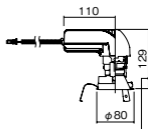

SmartArchi

NYY63222 (100V)

温白色(3500K)

Ra85

○希望小売価格**25,100**円(税抜)

※掲載の価格には消費税は含まれていません。

(635 lm) (7.2W) (88.1 lm/W) Ⓢ

LED内蔵・電源ユニット別売

埋込穴φ75・埋込高129・重0.5kg

仕様: 反射板: プラスチック(アルミ蒸着鏡面仕上)

枠: アルミダイカスト(ホワイトつや消し仕上)

光源寿命40000時間(光束維持率70%)

備考: 適合電源ユニット: 非調光タイプNTS90101 LE1 (別売)

オプション: ディフュージョンフィルターNYY90001

(別売)

広角タイプ

埋込型

●天井面取付専用

NYY75070相当品

注)必ず適合電源ユニットと組み合わせてご使用ください。

注)調光はできません。

注)直下近接限度30cm

注)断熱施工仕様ではありません。

注)施工時、電源挿入時の埋込高さは130mm以上必要となります。

注)LEDにはバラツキがあるため、同一品番商品でも商品ごとに発光色、明るさが異なる場合があります。