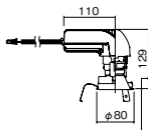

SmartArchi

NYY63222 (100-242V)

温白色(3500K)

Ra85

○希望小売価格**25,100**円(税抜)

※掲載の価格には消費税は含まれていません。

(635 lm) (7.2W) (88.1 lm/W) Ⓢ

LED内蔵・電源ユニット別売

埋込穴φ75・埋込高129・重0.5kg

仕様: 反射板: プラスチック(アルミ蒸着鏡面仕上)

枠: アルミダイキャスト(ホワイトつや消し仕上)

光源寿命40000時間(光束維持率70%)

備考: 適合電源ユニット: 非調光タイプNTS90101 LE9 (別売)

オプション: ディフュージョンフィルターNYY90001

(別売)

広角タイプ

埋込型

●天井面取付専用

NYY75070相当品

注)必ず適合電源ユニットと組み合わせてご使用ください。

注)調光はできません。

注)直下近接限度30cm

注)断熱施工仕様ではありません。

注)施工時、電源挿入時の埋込高さは130mm以上必要となります。

注)LEDにはバラツキがあるため、同一品番商品でも商品ごとに発光色、明るさが異なる場合があります。