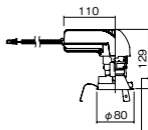

SmartArchi

NYY63222 (100-242V)

温白色(3500K)

Ra85

○希望小売価格**25,100**円(税抜)

※掲載の価格には消費税は含まれていません。

(1000 lm) (12W) (83.3 lm/W) Ⓢ

LED内蔵・電源ユニット別売

埋込穴φ75・埋込高129・重0.5kg

仕様: 反射板: プラスチック(アルミ蒸着鏡面仕上)

枠: アルミダイキャスト(ホワイトつや消し仕上)

光源寿命40000時間(光束維持率70%)

備考: 適合電源ユニット: 非調光タイプNTS90151 LE9 (別売)

オプション: ディフュージョンフィルターNYY90001

(別売)

広角タイプ

埋込型

●天井面取付専用

NYY75070相当品

注) 必ず適合電源ユニットと組み合わせてご使用ください。

注) 調光はできません。

注) 直下近接限度30cm

注) 断熱施工仕様ではありません。

注) 施工時、電源挿入時の埋込高さは130mm以上必要となります。

注) LEDにはバラツキがあるため、同一品番商品でも商品ごとに発光色、明るさが異なる場合があります。