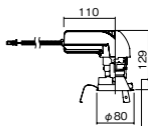

可能

NYY75070相当品

注)必ず適合電源ユニットと組み合わせてご使用ください。

注)調光する場合は適合調光器(別売)と組み合わせてご使用ください。

注)直下近接限度30cm

注)断熱施工仕様ではありません。

注)施工時、電源挿入時の埋込高さは130mm以上必要となります。

注)LEDにはバラツキがあるため、同一品番商品でも商品ごとに発光色、明るさが異なる場合があります。