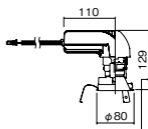

SmartArchi

NYY63222 (100-242V)

温白色(3500K)

Ra85

○希望小売価格 **25,100**円(税抜)

※掲載の価格には消費税は含まれていません。

(1405 lm)(19.6W)(71.6 lm/W) Ⓢ

LED内蔵・電源ユニット別売

埋込穴φ75・埋込高129・重0.5kg

仕様: 反射板: プラスチック(アルミ蒸着鏡面仕上)

枠: アルミダイキャスト(ホワイトつや消し仕上)

光源寿命40000時間(光束維持率70%)

備考: 適合電源ユニット(別売): 調光タイプNTS90200 DD9

オプション(別売): ディフュージョンフィルター

NYY90001

広角タイプ

埋込型

●天井面取付専用

調光範囲(約1%~100%)

DALI-2(国際標準規格の照明制御通信方式)対応

NYY75070相当品

注)必ず適合電源ユニットと組み合わせてご使用ください。

注)調光する場合は適合調光器(別売)と組み合わせてご使用ください。

注)直下近接限度30cm

注)断熱施工仕様ではありません。

注)施工時、電源挿入時の埋込高さは150mm以上必要となります。

注)LEDにはバラツキがあるため、同一品番商品でも商品ごとに発光色、明るさが異なる場合があります。