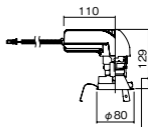

SmartArchi

NYY63222 (100-242V)

温白色(3500K)

Ra85

○希望小売価格**25,100**円(税抜)

※掲載の価格には消費税は含まれていません。

(1405 lm)(19.5W)(72.0 lm/W)

LED内蔵・電源ユニット別売

埋込穴φ75・埋込高129・重0.5kg

仕様: 反射板: プラスチック(アルミ蒸着鏡面仕上)

枠: アルミダイキャスト(ホワイトつや消し仕上)

光源寿命40000時間(光束維持率70%)

備考: 適合電源ユニット: 非調光タイプNTS90200 LE9 (別売)

オプション: ディフュージョンフィルターNYY90001

(別売)

広角タイプ

埋込型

●天井面取付専用

NYY75070相当品

注)必ず適合電源ユニットと組み合わせてご使用ください。

注)調光はできません。

注)直下近接限度30cm

注)断熱施工仕様ではありません。

注)施工時、電源挿入時の埋込高さは130mm以上必要となります。

注)LEDにはバラツキがあるため、同一品番商品でも商品ごとに発光色、明るさが異なる場合があります。