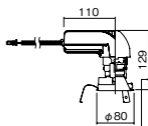

SmartArchi

NYY63222 (100-242V)

温白色(3500K)

Ra85

○希望小売価格 **25,100**円(税抜)

※掲載の価格には消費税は含まれていません。

(1405 lm)(19.5W)(72.0 lm/W) Ⓢ

LED内蔵・電源ユニット別売

埋込穴φ75・埋込高129・重0.5kg

仕様: 反射板: プラスチック(アルミ蒸着鏡面仕上)

枠: アルミダイカスト(ホワイトつや消し仕上)

光源寿命40000時間(光束維持率70%)

備考: 適合電源ユニット(別売): 調光タイプNTS90200 LJ9

オプション(別売): ディフュージョンフィルター

NYY90001

適合調光器(別売): ライトマネージャーFx NQ28861K・

NQ28841K

信号線式ライコンNQ21526・NQ21516・NQ21506・

NQ21505・NQ21502

ライトコントロール・信号線式(LED・インバータ蛍光

灯用)NQ21535U・NQ21532U

広角タイプ

埋込型

●天井面取付専用

調光範囲(約1%~100%)

セパレートセルコン(A、AN、NTタイプ)との組み合わせ

可能

NYY75070相当品

注)必ず適合電源ユニットと組み合わせてご使用ください。

注)調光する場合は適合調光器(別売)と組み合わせてご使用ください。

注)直下近接限度30cm

注)断熱施工仕様ではありません。

注)施工時、電源挿入時の埋込高さは130mm以上必要となります。

注)LEDにはバラツキがあるため、同一品番商品でも商品ごとに発光色、明るさが異なる場合があります。