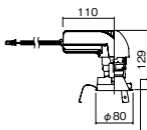

SmartArchi

NYY63223 (100-242V)

電球色(3000K)

Ra85

○希望小売価格 **25,100**円(税抜)

※掲載の価格には消費税は含まれていません。

(970 lm) (12.2W) (79.5 lm/W)

LED内蔵・電源ユニット別売

埋込穴φ75・埋込高129・重0.5kg

仕様: 反射板: プラスチック(アルミ蒸着鏡面仕上)

枠: アルミダイキャスト(ホワイトつや消し仕上)

光源寿命40000時間(光束維持率70%)

備考: 適合電源ユニット(別売): 調光タイプNTS90151 DD9

オプション(別売): ディフュージョンフィルター

NYY90001

広角タイプ

埋込型

●天井面取付専用

調光範囲(約1%~100%)

DALI-2(国際標準規格の照明制御通信方式)対応

NYY75073相当品

注)必ず適合電源ユニットと組み合わせてご使用ください。

注)調光する場合は適合調光器(別売)と組み合わせてご使用ください。

注)直下近接限度30cm

注)断熱施工仕様ではありません。

注)施工時、電源挿入時の埋込高さは150mm以上必要となります。

注)LEDにはバラツキがあるため、同一品番商品でも商品ごとに発光色、明るさが異なる場合があります。