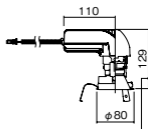

SmartArchi

NYY63223 (100-242V)

電球色(3000K)

Ra85

○希望小売価格 **25,100**円(税抜)

※掲載の価格には消費税は含まれていません。

(970 lm) (12W) (80.8 lm/W)

LED内蔵・電源ユニット別売

埋込穴φ75・埋込高129・重0.5kg

仕様: 反射板: プラスチック(アルミ蒸着鏡面仕上)

枠: アルミダイキャスト(ホワイトつや消し仕上)

光源寿命40000時間(光束維持率70%)

備考: 適合電源ユニット: 非調光タイプNTS90151 LE9 (別売)

オプション: ディフュージョンフィルターNYY90001

(別売)

広角タイプ

埋込型

●天井面取付専用

NYY75073相当品

注) 必ず適合電源ユニットと組み合わせてご使用ください。

注) 調光はできません。

注) 直下近接限度30cm

注) 断熱施工仕様ではありません。

注) 施工時、電源挿入時の埋込高さは130mm以上必要となります。

注) LEDにはバラツキがあるため、同一品番商品でも商品ごとに発光色、明るさが異なる場合があります。