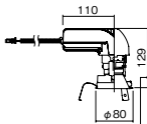

SmartArchi

NYY63223 (100-242V)

電球色(3000K)

Ra85

○希望小売価格 **25,100**円(税抜)

※掲載の価格には消費税は含まれていません。

(970 lm) (12W) (80.8 lm/W)

LED内蔵・電源ユニット別売

埋込穴φ75・埋込高129・重0.5kg

仕様: 反射板: プラスチック(アルミ蒸着鏡面仕上)

枠: アルミダイキャスト(ホワイトつや消し仕上)

光源寿命40000時間(光束維持率70%)

備考: 適合電源ユニット(別売): 調光タイプNTS90151 LJ9

オプション(別売): ディフュージョンフィルター

NYY90001

適合調光器(別売): ライトマネージャーFx NQ28861K・

NQ28841K

信号線式ライコンNQ21526・NQ21516・NQ21506・

NQ21505・NQ21502

ライトコントロール・信号線式(LED・インバータ蛍光

灯用)NQ21535U・NQ21532U

広角タイプ

埋込型

●天井面取付専用

調光範囲(約1%~100%)

セパレートセルコン(A、AN、NTタイプ)との組み合わせ

可能

NYY75073相当品

注)必ず適合電源ユニットと組み合わせてご使用ください。

注)調光する場合は適合調光器(別売)と組み合わせてご使用ください。

注)直下近接限度30cm

注)断熱施工仕様ではありません。

注)施工時、電源挿入時の埋込高さは130mm以上必要となります。

注)LEDにはバラツキがあるため、同一品番商品でも商品ごとに発光色、明るさが異なる場合があります。