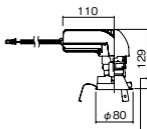

SmartArchi

NYY63223 (100-242V)

電球色(3000K)

Ra85

○希望小売価格 **25,100**円(税抜)

※掲載の価格には消費税は含まれていません。

(1360 lm) (19.5W) (69.7 lm/W)

LED内蔵・電源ユニット別売

埋込穴φ75・埋込高129・重0.5kg

仕様: 反射板: プラスチック(アルミ蒸着鏡面仕上)

枠: アルミダイカスト(ホワイトつや消し仕上)

光源寿命40000時間(光束維持率70%)

備考: 適合電源ユニット: 非調光タイプNTS90200 LE9 (別売)

オプション: ディフュージョンフィルターNYY90001

(別売)

広角タイプ

埋込型

●天井面取付専用

NYY75073相当品

注) 必ず適合電源ユニットと組み合わせてご使用ください。

注) 調光はできません。

注) 直下近接限度30cm

注) 断熱施工仕様ではありません。

注) 施工時、電源挿入時の埋込高さは130mm以上必要となります。

注) LEDにはバラツキがあるため、同一品番商品でも商品ごとに発光色、明るさが異なる場合があります。