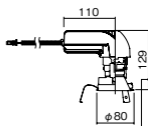

SmartArchi

NYY63223 (100-242V)

電球色(3000K)

Ra85

○希望小売価格 **25,100**円(税抜)

※掲載の価格には消費税は含まれていません。

(1360 lm)(19.5W)(69.7 lm/W) Ⓢ

LED内蔵・電源ユニット別売

埋込穴φ75・埋込高129・重0.5kg

仕様: 反射板: プラスチック(アルミ蒸着鏡面仕上)

枠: アルミダイカスト(ホワイトつや消し仕上)

光源寿命40000時間(光束維持率70%)

備考: 適合電源ユニット(別売): 調光タイプNTS90200 LJ9

オプション(別売): ディフュージョンフィルター

NYY90001

適合調光器(別売): ライトマネージャーFx NQ28861K・

NQ28841K

信号線式ライコンNQ21526・NQ21516・NQ21506・

NQ21505・NQ21502

ライトコントロール・信号線式(LED・インバータ蛍光

灯用)NQ21535U・NQ21532U

広角タイプ

埋込型

●天井面取付専用

調光範囲(約1%~100%)

セパレートセルコン(A、AN、NTタイプ)との組み合わせ

可能

NYY75073相当品

注)必ず適合電源ユニットと組み合わせてご使用ください。

注)調光する場合は適合調光器(別売)と組み合わせてご使用ください。

注)直下近接限度30cm

注)断熱施工仕様ではありません。

注)施工時、電源挿入時の埋込高さは130mm以上必要となります。

注)LEDにはバラツキがあるため、同一品番商品でも商品ごとに発光色、明るさが異なる場合があります。