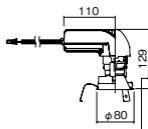

SmartArchi

NYY63224 (100V)

電球色 (2700K)

Ra85

○希望小売価格 **25,100**円 (税抜)

※掲載の価格には消費税は含まれていません。

(590 lm) (7.2W) (81.9 lm/W)

LED内蔵・電源ユニット別売

埋込穴φ75・埋込高129・重0.5kg

仕様：反射板：プラスチック(アルミ蒸着鏡面仕上)

枠：アルミダイキャスト(ホワイトつや消し仕上)

光源寿命40000時間(光束維持率70%)

備考：適合電源ユニット：非調光タイプNTS90101 LE1 (別売)

オプション：ディフュージョンフィルターNYY90001

(別売)

広角タイプ

埋込型

●天井面取付専用

NYY75072相当品

注)必ず適合電源ユニットと組み合わせてご使用ください。

注)調光はできません。

注)直下近接限度30cm

注)断熱施工仕様ではありません。

注)施工時、電源挿入時の埋込高さは130mm以上必要となります。

注)LEDにはバラツキがあるため、同一品番商品でも商品ごとに発光色、明るさが異なる場合があります。