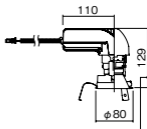

SmartArchi

NYY63224 (100-242V)

電球色 (2700K)

Ra85

○希望小売価格 **25,100**円(税抜)

※掲載の価格には消費税は含まれていません。

(590 lm) (7.2W) (81.9 lm/W) Ⓢ

LED内蔵・電源ユニット別売

埋込穴φ75・埋込高129・重0.5kg

仕様: 反射板: プラスチック(アルミ蒸着鏡面仕上)

枠: アルミダイカスト(ホワイトつや消し仕上)

光源寿命40000時間(光束維持率70%)

備考: 適合電源ユニット: 非調光タイプNTS90101 LE9 (別売)

オプション: ディフュージョンフィルターNYY90001

(別売)

広角タイプ

埋込型

●天井面取付専用

NYY75072相当品

注) 必ず適合電源ユニットと組み合わせてご使用ください。

注) 調光はできません。

注) 直下近接限度30cm

注) 断熱施工仕様ではありません。

注) 施工時、電源挿入時の埋込高さは130mm以上必要となります。

注) LEDにはバラツキがあるため、同一品番商品でも商品ごとに発光色、明るさが異なる場合があります。