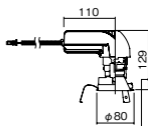

SmartArchi

NYY63224 (100-242V)

電球色(2700K)

Ra85

○希望小売価格 **25,100**円(税抜)

※掲載の価格には消費税は含まれていません。

(590 lm) (7.2W) (81.9 lm/W)

LED内蔵・電源ユニット別売

埋込穴φ75・埋込高129・重0.5kg

仕様: 反射板: プラスチック(アルミ蒸着鏡面仕上)

枠: アルミダイキャスト(ホワイトつや消し仕上)

光源寿命40000時間(光束維持率70%)

備考: 適合電源ユニット(別売): 調光タイプNTS90101 LJ9

オプション(別売): ディフュージョンフィルター

NYY90001

適合調光器(別売): ライトマネージャーFx NQ28861K・

NQ28841K

信号線式ライコンNQ21526・NQ21516・NQ21506・

NQ21505・NQ21502

ライトコントロール・信号線式(LED・インバータ蛍光

灯用)NQ21535U・NQ21532U

広角タイプ

埋込型

●天井面取付専用

調光範囲(約1%~100%)

セパレートセルコン(A、AN、NTタイプ)との組み合わせ

可能

NYY75072相当品

注)必ず適合電源ユニットと組み合わせてご使用ください。

注)調光する場合は適合調光器(別売)と組み合わせてご使用ください。

注)直下近接限度30cm

注)断熱施工仕様ではありません。

注)施工時、電源挿入時の埋込高さは130mm以上必要となります。

注)LEDにはバラツキがあるため、同一品番商品でも商品ごとに発光色、明るさが異なる場合があります。