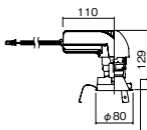

SmartArchi

NYY63224 (100-242V)

電球色(2700K)

Ra85

○希望小売価格 **25,100**円(税抜)

※掲載の価格には消費税は含まれていません。

(1305 lm)(19.6W)(66.5 lm/W) Ⓢ

LED内蔵・電源ユニット別売

埋込穴φ75・埋込高129・重0.5kg

仕様: 反射板: プラスチック(アルミ蒸着鏡面仕上)

枠: アルミダイキャスト(ホワイトつや消し仕上)

光源寿命40000時間(光束維持率70%)

備考: 適合電源ユニット(別売): 調光タイプNTS90200 DD9

オプション(別売): ディフュージョンフィルター

NYY90001

広角タイプ

埋込型

●天井面取付専用

調光範囲(約1%~100%)

DALI-2(国際標準規格の照明制御通信方式)対応

NYY75072相当品

注)必ず適合電源ユニットと組み合わせてご使用ください。

注)調光する場合は適合調光器(別売)と組み合わせてご使用ください。

注)直下近接限度30cm

注)断熱施工仕様ではありません。

注)施工時、電源挿入時の埋込高さは150mm以上必要となります。

注)LEDにはバラツキがあるため、同一品番商品でも商品ごとに発光色、明るさが異なる場合があります。