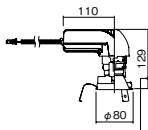

SmartArchi

NYY63224 (100-242V)

電球色 (2700K)

Ra85

○希望小売価格 **25,100**円(税抜)

※掲載の価格には消費税は含まれていません。

(1305 lm) (19.5W) (66.9 lm/W) Ⓢ

LED内蔵・電源ユニット別売

埋込穴φ75・埋込高129・重0.5kg

仕様: 反射板: プラスチック(アルミ蒸着鏡面仕上)

枠: アルミダイカスト(ホワイトつや消し仕上)

光源寿命40000時間(光束維持率70%)

備考: 適合電源ユニット: 非調光タイプNTS90200 LE9 (別売)

オプション: ディフュージョンフィルターNYY90001

(別売)

広角タイプ

埋込型

●天井面取付専用

NYY75072相当品

注) 必ず適合電源ユニットと組み合わせてご使用ください。

注) 調光はできません。

注) 直下近接限度30cm

注) 断熱施工仕様ではありません。

注) 施工時、電源挿入時の埋込高さは130mm以上必要となります。

注) LEDにはバラツキがあるため、同一品番商品でも商品ごとに発光色、明るさが異なる場合があります。