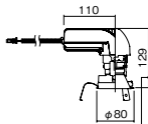

SmartArchi

NYY63224 (100-242V)

電球色(2700K)

Ra85

○希望小売価格 **25,100**円(税抜)

※掲載の価格には消費税は含まれていません。

(1305 lm)(19.5W)(66.9 lm/W) Ⓢ

LED内蔵・電源ユニット別売

埋込穴φ75・埋込高129・重0.5kg

仕様: 反射板: プラスチック(アルミ蒸着鏡面仕上)

枠: アルミダイキャスト(ホワイトつや消し仕上)

光源寿命40000時間(光束維持率70%)

備考: 適合電源ユニット(別売): 調光タイプNTS90200 LJ9

オプション(別売): ディフュージョンフィルター

NYY90001

適合調光器(別売): ライトマネージャーFx NQ28861K・

NQ28841K

信号線式ライコンNQ21526・NQ21516・NQ21506・

NQ21505・NQ21502

ライトコントロール・信号線式(LED・インバータ蛍光

灯用)NQ21535U・NQ21532U

広角タイプ

埋込型

●天井面取付専用

調光範囲(約1%~100%)

セパレートセルコン(A、AN、NTタイプ)との組み合わせ

可能

NYY75072相当品

注)必ず適合電源ユニットと組み合わせてご使用ください。

注)調光する場合は適合調光器(別売)と組み合わせてご使用ください。

注)直下近接限度30cm

注)断熱施工仕様ではありません。

注)施工時、電源挿入時の埋込高さは130mm以上必要となります。

注)LEDにはバラツキがあるため、同一品番商品でも商品ごとに発光色、明るさが異なる場合があります。