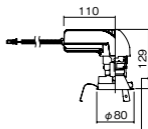

SmartArchi

NYY63231 (100-242V)

白色(4000K)

Ra85

○希望小売価格**25,100**円(税抜)

※掲載の価格には消費税は含まれていません。

(1005 lm) (12W) (83.7 lm/W) Ⓢ

LED内蔵・電源ユニット別売

埋込穴φ75・埋込高129・重0.5kg

仕様: 反射板: プラスチック(アルミ蒸着鏡面仕上)

枠: アルミダイカスト(ホワイトつや消し仕上)

光源寿命40000時間(光束維持率70%)

備考: 適合電源ユニット: 非調光タイプNTS90151 LE9 (別売)

オプション: ディフュージョンフィルターNYY90001

(別売)

広角タイプ

埋込型

●天井面取付専用

NYY75084相当品

注)必ず適合電源ユニットと組み合わせてご使用ください。

注)調光はできません。

注)直下近接限度30cm

注)断熱施工仕様ではありません。

注)施工時、電源挿入時の埋込高さは130mm以上必要となります。

注)LEDにはバラツキがあるため、同一品番商品でも商品ごとに発光色、明るさが異なる場合があります。