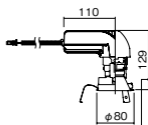

可能

NYY75084相当品

注)必ず適合電源ユニットと組み合わせてご使用ください。

注)調光する場合は適合調光器(別売)と組み合わせてご使用ください。

注)直下近接限度30cm

注)断熱施工仕様ではありません。

注)施工時、電源挿入時の埋込高さは130mm以上必要となります。

注)LEDにはバラツキがあるため、同一品番商品でも商品ごとに発光色、明るさが異なる場合があります。