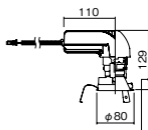

SmartArchi

NYY63231 (100-242V)

白色(4000K)

Ra85

○希望小売価格 **25,100**円(税抜)

※掲載の価格には消費税は含まれていません。

(1405 lm)(19.6W)(71.6 lm/W) Ⓢ

LED内蔵・電源ユニット別売

埋込穴φ75・埋込高129・重0.5kg

仕様:反射板:プラスチック(アルミ蒸着鏡面仕上)

枠:アルミダイカスト(ホワイトつや消し仕上)

光源寿命40000時間(光束維持率70%)

備考:適合電源ユニット(別売):調光タイプNTS90200 DD9

オプション(別売):ディフュージョンフィルター

NYY90001

広角タイプ

埋込型

●天井面取付専用

調光範囲(約1%~100%)

DALI-2(国際標準規格の照明制御通信方式)対応

NYY75084相当品

注)必ず適合電源ユニットと組み合わせてご使用ください。

注)調光する場合は適合調光器(別売)と組み合わせてご使用ください。

注)直下近接限度30cm

注)断熱施工仕様ではありません。

注)施工時、電源挿入時の埋込高さは150mm以上必要となります。

注)LEDにはバラツキがあるため、同一品番商品でも商品ごとに発光色、明るさが異なる場合があります。