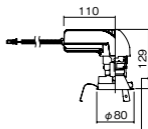

SmartArchi

NYY63231 (100-242V)

白色(4000K)

Ra85

○希望小売価格 **25,100**円(税抜)

※掲載の価格には消費税は含まれていません。

(1405 lm) (19.5W) (72.0 lm/W) Ⓢ

LED内蔵・電源ユニット別売

埋込穴φ75・埋込高129・重0.5kg

仕様: 反射板: プラスチック(アルミ蒸着鏡面仕上)

枠: アルミダイカスト(ホワイトつや消し仕上)

光源寿命40000時間(光束維持率70%)

備考: 適合電源ユニット: 非調光タイプNTS90200 LE9 (別売)

オプション: ディフュージョンフィルターNYY90001

(別売)

広角タイプ

埋込型

●天井面取付専用

NYY75084相当品

注) 必ず適合電源ユニットと組み合わせてご使用ください。

注) 調光はできません。

注) 直下近接限度30cm

注) 断熱施工仕様ではありません。

注) 施工時、電源挿入時の埋込高さは130mm以上必要となります。

注) LEDにはバラツキがあるため、同一品番商品でも商品ごとに発光色、明るさが異なる場合があります。