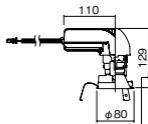

セパレートセルコン(A、AN、NTタイプ)との組み合わせ可能

NYY75084相当品

注)必ず適合電源ユニットと組み合わせてご使用ください。

注)調光する場合は適合調光器(別売)と組み合わせてご使用ください。

注)直下近接限度30cm

注)断熱施工仕様ではありません。

注)施工時、電源挿入時の埋込高さは130mm以上必要となります。

注)LEDにはバラツキがあるため、同一品番商品でも商品ごとに発光色、明るさが異なる場合があります。