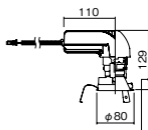

SmartArchi

NYY63232 (100-242V)

温白色(3500K)

Ra85

○希望小売価格 **25,100**円(税抜)

※掲載の価格には消費税は含まれていません。

(1390 lm)(19.6W)(70.9 lm/W) Ⓢ

LED内蔵・電源ユニット別売

埋込穴φ75・埋込高129・重0.5kg

仕様: 反射板: プラスチック(アルミ蒸着鏡面仕上)

枠: アルミダイキャスト(ホワイトつや消し仕上)

光源寿命40000時間(光束維持率70%)

備考: 適合電源ユニット(別売): 調光タイプNTS90200 DD9

オプション(別売): ディフュージョンフィルター

NYY90001

広角タイプ

埋込型

●天井面取付専用

調光範囲(約1%~100%)

DALI-2(国際標準規格の照明制御通信方式)対応

NYY75080相当品

注)必ず適合電源ユニットと組み合わせてご使用ください。

注)調光する場合は適合調光器(別売)と組み合わせてご使用ください。

注)直下近接限度30cm

注)断熱施工仕様ではありません。

注)施工時、電源挿入時の埋込高さは150mm以上必要となります。

注)LEDにはバラツキがあるため、同一品番商品でも商品ごとに発光色、明るさが異なる場合があります。