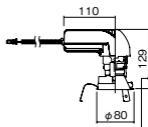

SmartArchi

NY Y63232 (100-242V)

温白色(3500K)

Ra85

○希望小売価格 **25,100**円(税抜)

※掲載の価格には消費税は含まれていません。

(1390 lm) (19.5W) (71.2 lm/W) Ⓢ

LED内蔵・電源ユニット別売

埋込穴φ75・埋込高129・重0.5kg

仕様: 反射板: プラスチック(アルミ蒸着鏡面仕上)

枠: アルミダイキャスト(ホワイトつや消し仕上)

光源寿命40000時間(光束維持率70%)

備考: 適合電源ユニット: 非調光タイプNTS90200 LE9 (別売)

オプション: ディフュージョンフィルターNY Y90001

(別売)

広角タイプ

埋込型

●天井面取付専用

NY Y75080相当品

注) 必ず適合電源ユニットと組み合わせてご使用ください。

注) 調光はできません。

注) 直下近接限度30cm

注) 断熱施工仕様ではありません。

注) 施工時、電源挿入時の埋込高さは130mm以上必要となります。

注) LEDにはバラツキがあるため、同一品番商品でも商品ごとに発光色、明るさが異なる場合があります。