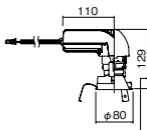

SmartArchi

NYY63233 (100V)

電球色(3000K)

Ra85

○希望小売価格 **25,100**円(税抜)

※掲載の価格には消費税は含まれていません。

(610 lm) (7.2W) (84.7 lm/W)

LED内蔵・電源ユニット別売

埋込穴φ75・埋込高129・重0.5kg

仕様: 反射板: プラスチック(アルミ蒸着鏡面仕上)

枠: アルミダイキャスト(ホワイトつや消し仕上)

光源寿命40000時間(光束維持率70%)

備考: 適合電源ユニット: 非調光タイプNTS90101 LE1 (別売)

オプション: ディフュージョンフィルターNYY90001

(別売)

広角タイプ

埋込型

●天井面取付専用

NYY75083相当品

注) 必ず適合電源ユニットと組み合わせてご使用ください。

注) 調光はできません。

注) 直下近接限度30cm

注) 断熱施工仕様ではありません。

注) 施工時、電源挿入時の埋込高さは130mm以上必要となります。

注) LEDにはバラツキがあるため、同一品番商品でも商品ごとに発光色、明るさが異なる場合があります。