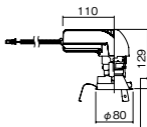

SmartArchi

NYY63233 (100-242V)

電球色(3000K)

Ra85

○希望小売価格**25,100**円(税抜)

※掲載の価格には消費税は含まれていません。

(610 lm) (7.2W) (84.7 lm/W) Ⓢ

LED内蔵・電源ユニット別売

埋込穴φ75・埋込高129・重0.5kg

仕様: 反射板: プラスチック(アルミ蒸着鏡面仕上)

枠: アルミダイキャスト(ホワイトつや消し仕上)

光源寿命40000時間(光束維持率70%)

備考: 適合電源ユニット: 非調光タイプNTS90101 LE9 (別売)

オプション: ディフュージョンフィルターNY90001

(別売)

広角タイプ

埋込型

●天井面取付専用

NY75083相当品

注)必ず適合電源ユニットと組み合わせてご使用ください。

注)調光はできません。

注)直下近接限度30cm

注)断熱施工仕様ではありません。

注)施工時、電源挿入時の埋込高さは130mm以上必要となります。

注)LEDにはバラツキがあるため、同一品番商品でも商品ごとに発光色、明るさが異なる場合があります。