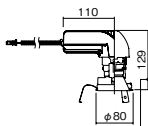

SmartArchi

NYY63233 (100-242V)

電球色(3000K)

Ra85

○希望小売価格 **25,100**円(税抜)

※掲載の価格には消費税は含まれていません。

(610 lm) (7.2W) (84.7 lm/W)

LED内蔵・電源ユニット別売

埋込穴φ75・埋込高129・重0.5kg

仕様: 反射板: プラスチック(アルミ蒸着鏡面仕上)

枠: アルミダイキャスト(ホワイトつや消し仕上)

光源寿命40000時間(光束維持率70%)

備考: 適合電源ユニット(別売): 調光タイプNTS90101 LJ9

オプション(別売): ディフュージョンフィルター

NYY90001

適合調光器(別売): ライトマネージャーFx NQ28861K・

NQ28841K

信号線式ライコンNQ21526・NQ21516・NQ21506・

NQ21505・NQ21502

ライトコントロール・信号線式(LED・インバータ蛍光

灯用) NQ21535U・NQ21532U

広角タイプ

埋込型

●天井面取付専用

調光範囲(約1%~100%)

セパレートセルコン(A、AN、NTタイプ)との組み合わせ

可能

NYY75083相当品

注)必ず適合電源ユニットと組み合わせてご使用ください。

注)調光する場合は適合調光器(別売)と組み合わせてご使用ください。

注)直下近接限度30cm

注)断熱施工仕様ではありません。

注)施工時、電源挿入時の埋込高さは130mm以上必要となります。

注)LEDにはバラツキがあるため、同一品番商品でも商品ごとに発光色、明るさが異なる場合があります。