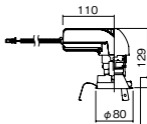

SmartArchi

NYY63233 (100-242V)

電球色(3000K)

Ra85

○希望小売価格 **25,100**円(税抜)

※掲載の価格には消費税は含まれていません。

(960 lm) (12W) (80.0 lm/W)

LED内蔵・電源ユニット別売

埋込穴φ75・埋込高129・重0.5kg

仕様: 反射板: プラスチック(アルミ蒸着鏡面仕上)

枠: アルミダイカスト(ホワイトつや消し仕上)

光源寿命40000時間(光束維持率70%)

備考: 適合電源ユニット(別売): 調光タイプNTS90151 LJ9

オプション(別売): ディフュージョンフィルター

NYY90001

適合調光器(別売): ライトマネージャーFx NQ28861K・

NQ28841K

信号線式ライコンNQ21526・NQ21516・NQ21506・

NQ21505・NQ21502

ライトコントロール・信号線式(LED・インバータ蛍光

灯用)NQ21535U・NQ21532U

広角タイプ

埋込型

●天井面取付専用

調光範囲(約1%~100%)

セパレートセルコン(A、AN、NTタイプ)との組み合わせ

可能

NYY75083相当品

注)必ず適合電源ユニットと組み合わせてご使用ください。

注)調光する場合は適合調光器(別売)と組み合わせてご使用ください。

注)直下近接限度30cm

注)断熱施工仕様ではありません。

注)施工時、電源挿入時の埋込高さは130mm以上必要となります。

注)LEDにはバラツキがあるため、同一品番商品でも商品ごとに発光色、明るさが異なる場合があります。